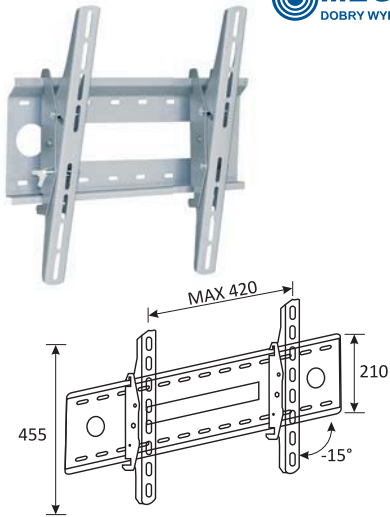

### 1 UCHWYT SUFITOWY DO LCD

• Lcd wall mount • Настенный кронштейн для жк телевизоров и мониторов

Kod	TV rozmiar maks.	TV waga maks. kg	Kolor	
TVL012	30"	30	srebrny	4

### 2 UCHWYT DO TV PLAZMA

• Plasma wall mount • Настенный кронштейн для плазменных телевизоров

Kod	TV rozmiar maks.	TV waga maks. kg	Kolor	
TVP001	32"	75	srebrny	4

### 3 UCHWYT DO TV PLAZMA

• Plasma wall mount • Настенный кронштейн для плазменных телевизоров

Kod	TV rozmiar maks.	TV waga maks. kg	Kolor	
TVP002	48"	75	srebrny	4

### 5 UCHWYT DO LCD

• Lcd wall mount • Настенный кронштейн для жк телевизоров и мониторов

Kod	TV rozmiar maks.	TV waga maks. kg	Kolor	
TVL001	37"	30	srebrny	10