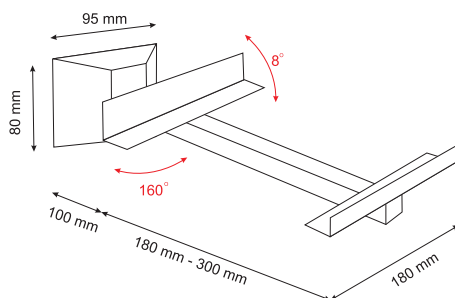

• Komplet 2 szt.
• Dwa wsporniki, każdy pod jedną kolumnę

Kod	Ustawiana głęb. wspornika	Głośnik waga maks.	Kolor	☐
TV013	180 - 300 mm	18 kg	czarny	4