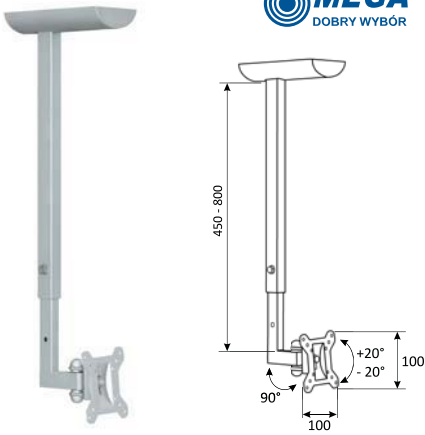

### 1 UCHWYT SUFITOWY DO LCD

• Lcd wall mount • Настенный кронштейн для жк телевизоров и мониторов

Kod	TV rozmiar maks.	TV waga maks. kg	Kolor	
TVL012	30"	30	srebrny	4

### 2 UCHWYT DO TV PLAZMA

• Plasma wall mount • Настенный кронштейн для плазменных телевизоров

Kod	TV rozmiar maks.	TV waga maks. kg	Kolor	
TVP001	32"	75	srebrny	4

### 3 UCHWYT DO TV PLAZMA

• Plasma wall mount • Настенный кронштейн для плазменных телевизоров

Kod	TV rozmiar maks.	TV waga maks. kg	Kolor	
TVP002	48"	75	srebrny	4

### 5 UCHWYT DO LCD

• Lcd wall mount • Настенный кронштейн для жк телевизоров и мониторов

Kod	TV rozmiar maks.	TV waga maks. kg	Kolor	
TVL001	37"	30	srebrny	10