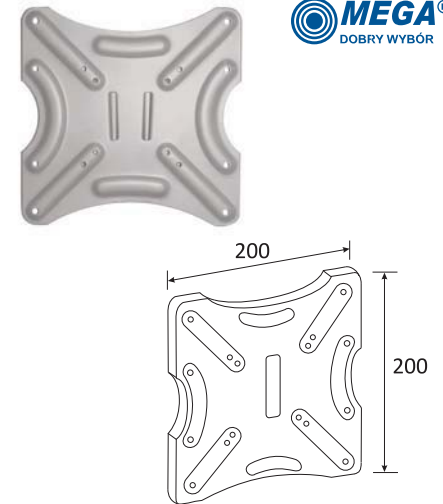

### 7 UCHWYT DO LCD

• Lcd wall mount • Настенный кронштейн для жк телевизоров и мониторов

Kod	TV rozmiar maks.	TV waga maks. kg	Kolor	
TVL003	37"	30	srebrny	

### 8 UCHWYT ŚCIENNY DO LCD

• Lcd wall mount • Настенный кронштейн для жк телевизоров и мониторов

Kod	TV rozmiar maks.	TV waga maks. kg	Kolor	
TVL005	37"	35	srebrny	10