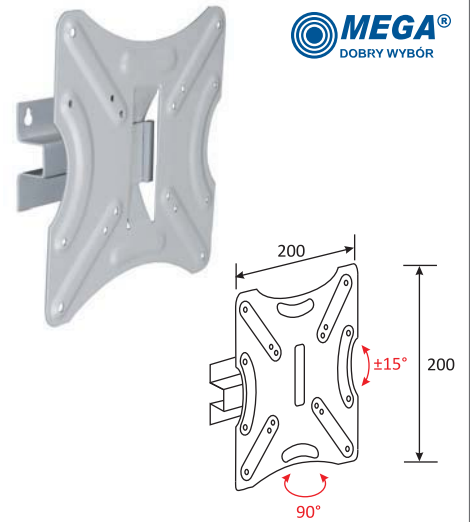

### 5 UCHWYT DO LCD

• Lcd wall mount • Настенный кронштейн для жк телевизоров и мониторов

Kod	TV rozmiar maks.	TV waga maks. kg	Kolor	
TVL001	37"	30	srebrny	10

### 6 UCHWYT DO LCD

• Lcd wall mount • Настенный кронштейн для жк телевизоров и мониторов

Kod	TV rozmiar maks.	TV waga maks. kg	Kolor	
TVL002	37"	30	srebrny	10

### 7 UCHWYT DO LCD

• Lcd wall mount • Настенный кронштейн для жк телевизоров и мониторов

Kod	TV rozmiar maks.	TV waga maks. kg	Kolor	
TVL003	37"	30	srebrny	

### 8 UCHWYT ŚCIENNY DO LCD

• Lcd wall mount • Настенный кронштейн для жк телевизоров и мониторов

Kod	TV rozmiar maks.	TV waga maks. kg	Kolor	
TVL005	37"	35	srebrny	10