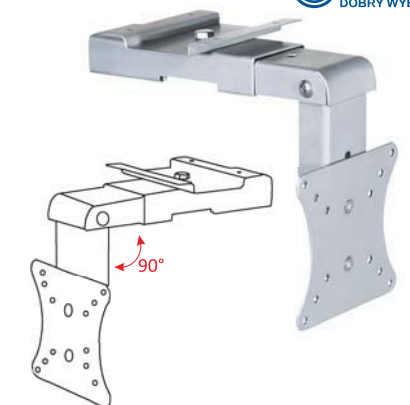

### 8 UCHWYT ŚCIENNY DO LCD

• Lcd wall mount • Настенный кронштейн для жк телевизоров и мониторов

Kod	TV rozmiar maks.	TV waga maks. kg	Kolor	
TVL005	37"	35	srebrny	10

### 9 UCHWYT SUFITOWY DO LCD

• Lcd wall mount • Настенный кронштейн для жк телевизоров и мониторов

Kod	TV rozmiar maks.	TV waga maks. kg	Kolor	
TVL011	30"	20	srebrny	24

WSPORNIKI POD SPRZĘT RTV i AGD

**1** WSPORNIKI PRZEGUBOWE POD TV  
• TV wall mounts • Кронштейны телевизора