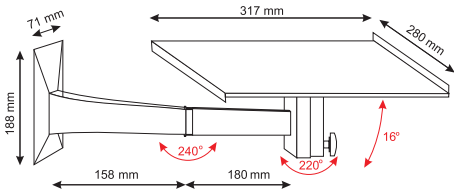

### 9 UCHWYT SUFITOWY DO LCD

• Lcd wall mount • Настенный кронштейн для жк телевизоров и мониторов

Kod	TV rozmiar maks.	TV waga maks. kg	Kolor	
TVL011	30"	20	srebrny	24

WSPORNIKI POD SPRZĘT RTV i AGD

**1** WSPORNIKI PRZEGUBOWE POD TV  
• TV wall mounts • Кронштейны телевизора