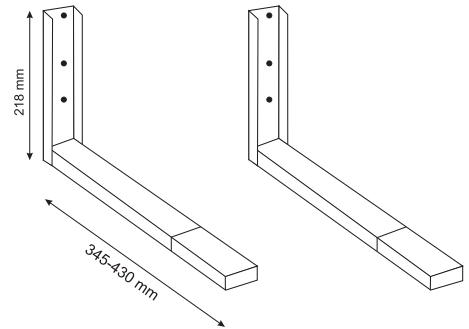

4 WSPORNIKI POD KUCHENKĘ MIKROFALOWĄ
• Microwave wall brackets • Кронштейны для микроволновой печи

• Komplet 2 szt.
• Dwa wsporniki pod kuchenkę

Kod	Ustawiana głęb. wspornika	Głośnik waga maks.	Kolor	☐
TV015	345 - 430 mm	40 kg	biały	10