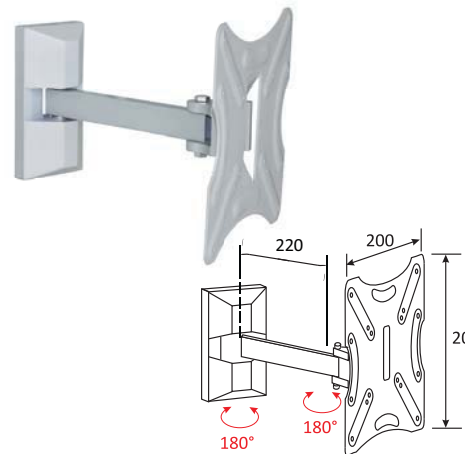

### 4 UCHWYT DO TV PLAZMA

• Plasma wall mount • Настенный кронштейн для плазменных телевизоров

Kod	TV rozmiar maks.	TV waga maks. kg	Kolor	
TVP003	60"	75	srebrny	4

### 5 UCHWYT DO LCD

• Lcd wall mount • Настенный кронштейн для жк телевизоров и мониторов

Kod	TV rozmiar maks.	TV waga maks. kg	Kolor	
TVL001	37"	30	srebrny	10