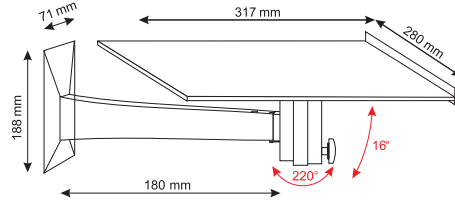

2 WSPORNIKI POD TV

• TV wall mounts • Кронштейны телевизора

Kod	TV rozmiar maks.	TV waga maks. kg	Kolor	☐
TV004	17"	30	czarny	4
TV004S	17"	30	srebrny	4