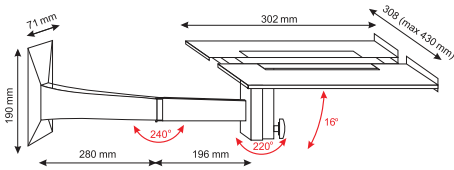

Kod	TV rozmiar maks.	TV waga maks. kg	Kolor	☐
TV002	25"	60	czarny	4
TV002S	25"	60	srebrny	4