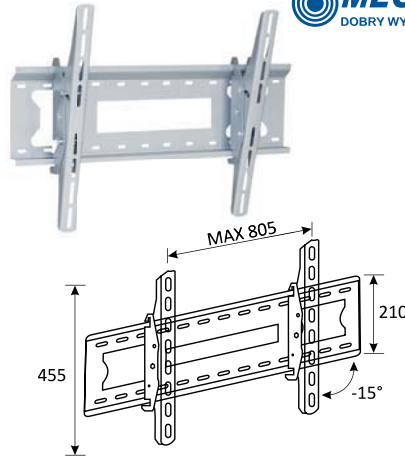

4 UCHWYT DO TV PLAZMA

• Plasma wall mount • Настенный кронштейн для плазменных телевизоров

Kod	TV rozmiar maks.	TV waga maks. kg	Kolor	
TVP003	60"	75	srebrny	4