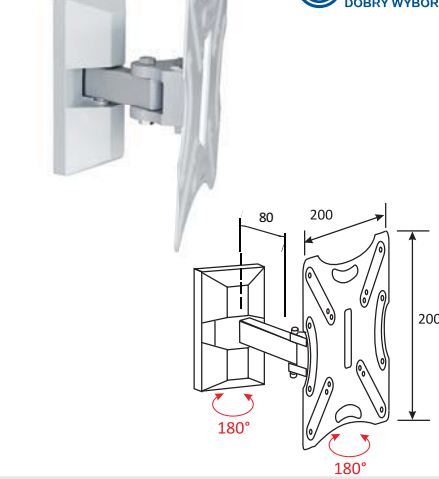

### 5 UCHWYT DO LCD

• Lcd wall mount • Настенный кронштейн для жк телевизоров и мониторов

Kod	TV rozmiar maks.	TV waga maks. kg	Kolor	
TVL001	37"	30	srebrny	10

### 6 UCHWYT DO LCD

• Lcd wall mount • Настенный кронштейн для жк телевизоров и мониторов

Kod	TV rozmiar maks.	TV waga maks. kg	Kolor	
TVL002	37"	30	srebrny	10