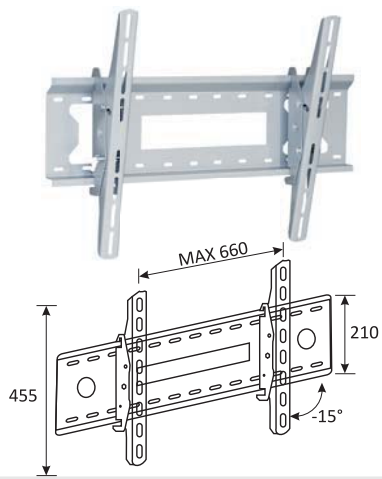

### 2 UCHWYT DO TV PLAZMA

• Plasma wall mount • Настенный кронштейн для плазменных телевизоров

Kod	TV rozmiar maks.	TV waga maks. kg	Kolor	
TVP001	32"	75	srebrny	4

### 3 UCHWYT DO TV PLAZMA

• Plasma wall mount • Настенный кронштейн для плазменных телевизоров

Kod	TV rozmiar maks.	TV waga maks. kg	Kolor	
TVP002	48"	75	srebrny	4